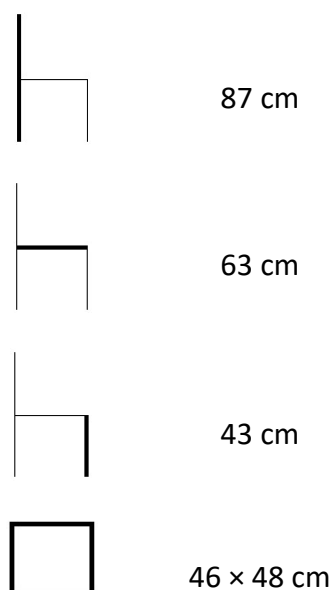

Bali

Zahradní křeslo černé

3457035

ROZMĚRY KŘESLA:

POPIS

Vysoce odolné stohovatelné křeslo je vyrobené z umělého ratanu a dodáváno vč. podsedáků. Křeslo má inteligentní tvarování, vysoce kvalitní konstrukci, která vám zaručí provoz po mnoho let. Hodí se do venkovních i vnitřních prostor.

Bali

Zahradní křeslo černé

Druh výrobku	křeslo
Funkce	stohovatelné
Opěrka pro ruce	ano
Polohovací	ne
Skládací	ne
Materiál	ocel/ umělý ratan
Barva	černá
Povrchová úprava materiálu	-
Odolnost vůči povětrnostním vlivům	ano
Hloubka x Šířka x Výška	63 cm x 58 cm x 87 cm
Výška sezení	43 cm
Délka opěrky zad	48 cm
Rozměry sedáku (Hloubka x Šířka)	46 cm x 48 cm
Hmotnost	6,2 kg
Hmotnost balení	6,5 kg
Rozměr obalu (Hloubka x Šířka x Výška)	65 cm x 60 cm x 90 cm
Vhodné pro prostory	interiér, exteriér, balkon
Doporučení nátěru	-
Údržba	bezúdržbové
Výrobek je dodán v rozmontovaném stavu	ne
Součástí dodávky je spojovací materiál a návod k montáži	-